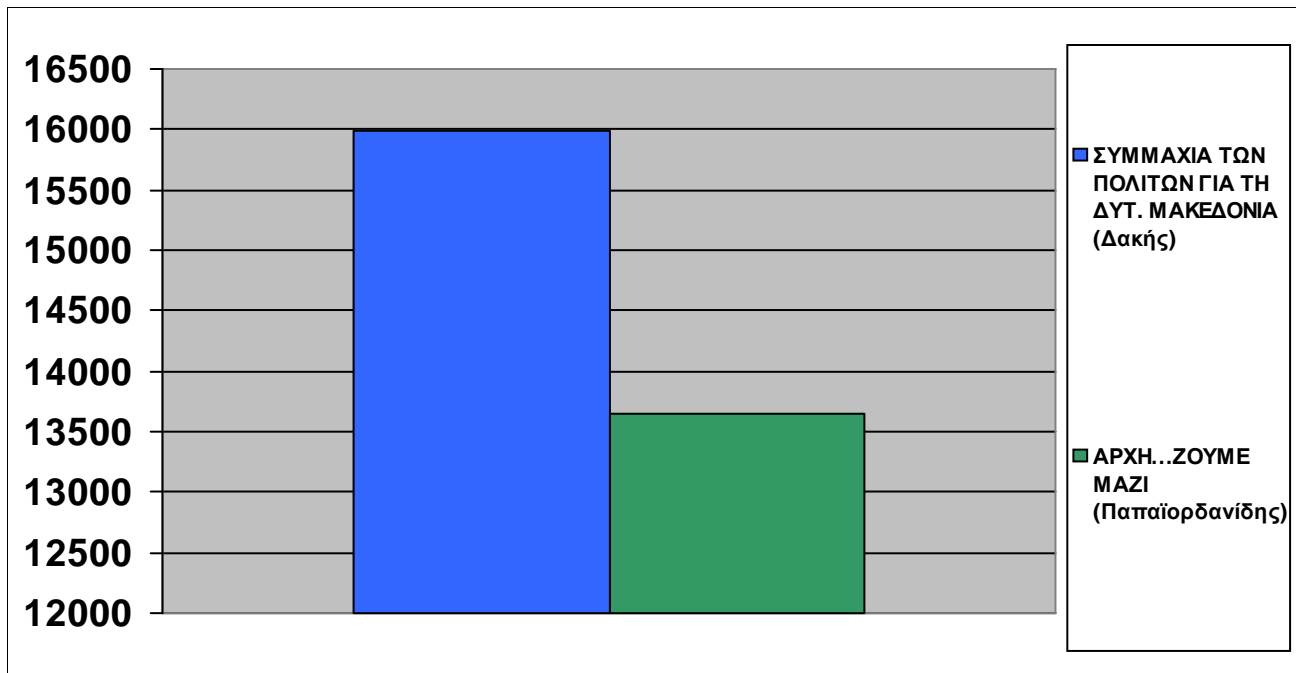

ΠΕΡΙΦΕΡΕΙΑΚΕΣ ΕΚΛΟΓΕΣ 2010 Β΄ ΚΥΡΙΑΚΗΣ ΣΥΓΚΕΝΤΡΩΤΙΚΑ ΑΠΟΤΕΛΕΣΜΑΤΑ ΣΥΝΔΥΑΣΜΩΝ

ΕΓΓΕΓΡΑΜΜΕΝΟΙ: 84707
ΨΗΦΙΣΑΝ: 33243

ΑΚΥΡΑ: 1553
ΛΕΥΚΑ: 2057

ΕΓΚΥΡΑ: 29633

ΣΥΝΔΥΑΣΜΟΣ	ΨΗΦΟΙ	%
ΣΥΜΜΑΧΙΑ ΤΩΝ ΠΟΛΙΤΩΝ ΓΙΑ ΤΗ ΔΥΤ. ΜΑΚΕΔΟΝΙΑ (Δακής)	15984	53,94%
ΑΡΧΗ...ΖΟΥΜΕ ΜΑΖΙ (Παπαϊορδανίδης)	13649	46,06%
ΣΥΝΟΛΟ:	29633	