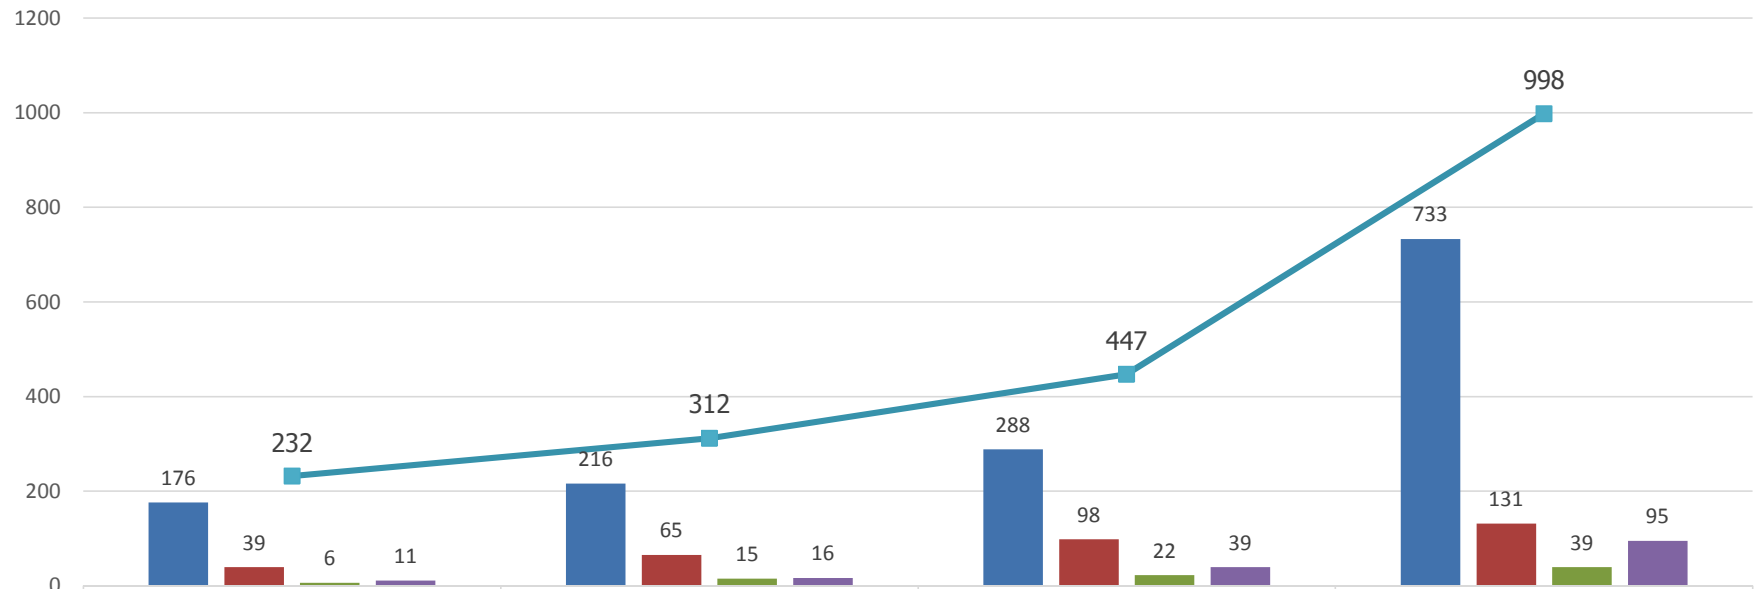

Μάρτιος 2021 - Εβδομαδιαία παρακολούθηση κρουσμάτων στην Περιφέρεια Δυτικής Μακεδονίας

	1η Εβδομάδα	2η Εβδομάδα	3η Εβδομάδα	4η Εβδ. (μέχρι 31)
Π.Ε. Κοζάνης	176	216	288	733
Π.Ε. Καστοριάς	39	65	98	131
Π.Ε. Φλώρινας	6	15	22	39
Π.Ε. Γρεβενών	11	16	39	95
Σύνολο	232	312	447	998